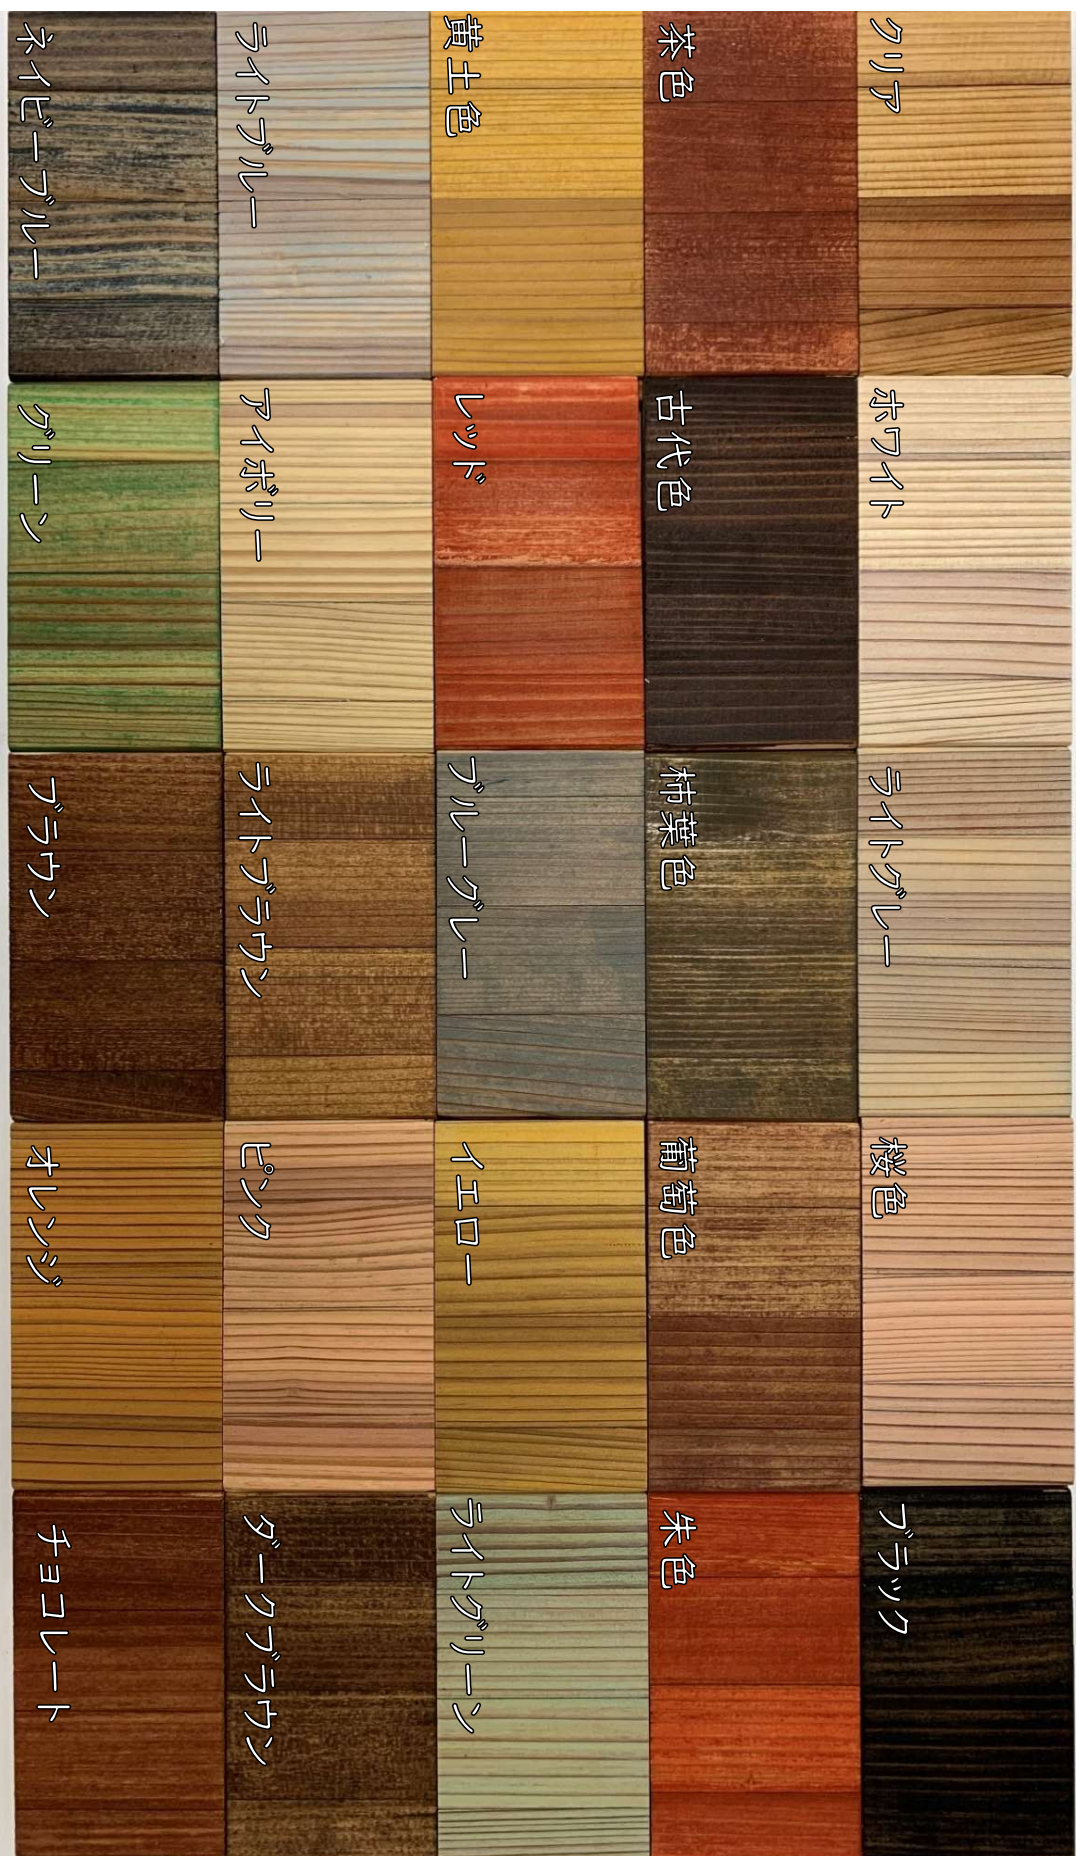

# すぎ集成不燃材もえんげん® (大臣認定: NM-1716)

基本25色対応可 (調色も承ります)

MOENGEN  
KAGAMOKUZAI

無塗装での大臣認定商品に塗装を行うと、認定外の扱いとなります。

～【木造計画・設計基準の資料 平成29年度版】4.1.4 内装制限 (抜粋)～

弊社の不燃集成木材は、**塗装付きでの大臣認定商品**ですので、安心してご使用いただけます。

加賀木材株式会社